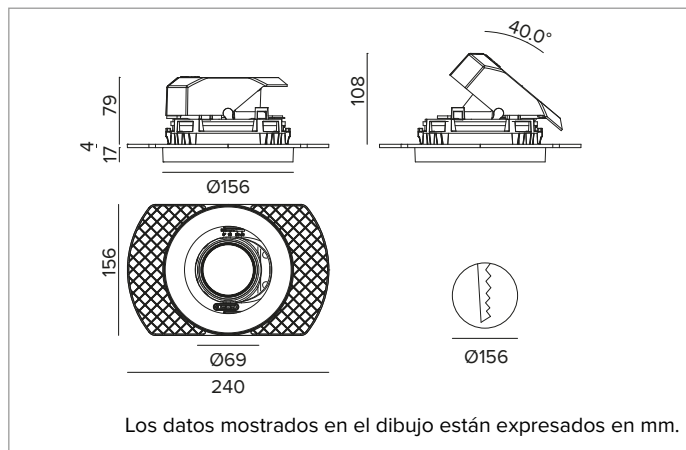

1T8610ELTR | CTEVO ARCHITECTURAL 160

Proyector empotrable de LED con posibilidad de orientación en versión trimless

		3000K	H(m)	D(m)	E _{max} (lx)
		Ra90		55°	
		Fixture Power	34W	1	1.04
		Source Flux	4211lm	2	2.08
		Fixture Flux	3175lm	3	3.13
		Efficacy	93lm/W	4	4.17
TS1279	I _{max} =975cd/klm	I _{max}	4105cd	5	5.21

CCT nominal: 3000K

Duración útil (L80/B10): >50000h tq +25°C

CARACTERÍSTICAS LUMINOTÉCNICAS

WFL - óptica de precisión con anillo cut off negro de silicona. Versión con reflector de facetas convexas de aluminio anodizado especular y filtro holográfico difusor. UGR<22 (EN 12464-1).