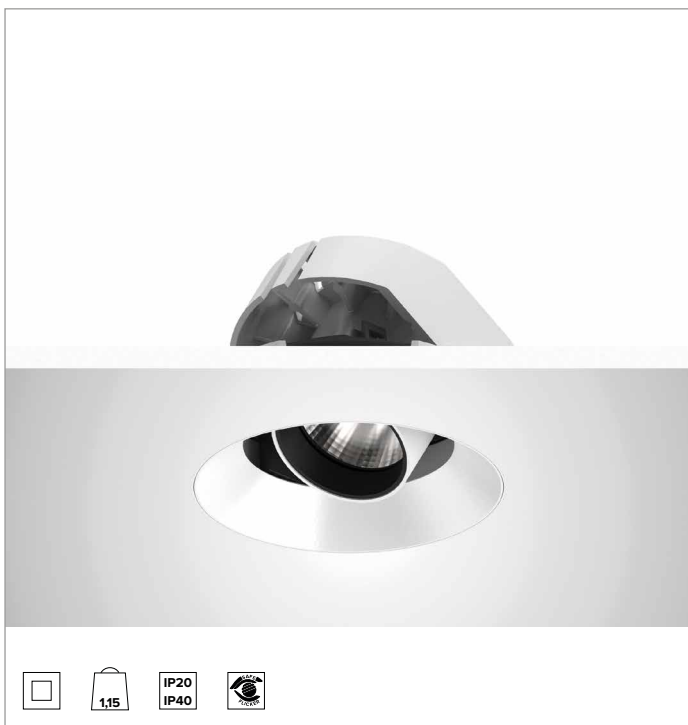

1T8610ELTR | CTEVO ARCHITECTURAL 160

Proyector empotrable de LED con posibilidad de orientación en versión trimless

		3000K	H(m)	D(m)	E _{max} (lx)
		Ra90		55°	
		Fixture Power	34W	1	1.04
		Source Flux	4211lm	2	2.08
		Fixture Flux	3175lm	3	3.13
		Efficacy	93lm/W	4	4.17
TS1279	I _{max} =975cd/klm	I _{max}	4105cd	5	5.21

CCT nominal: 3000K

Duración útil (L80/B10): >50000h tq +25°C

CARACTERÍSTICAS LUMINOTÉCNICAS

WFL - óptica de precisión con anillo cut off negro de silicona. Versión con reflector de facetas convexas de aluminio anodizado especular y filtro holográfico difusor. UGR<22 (EN 12464-1).

Cuerpo y disipador de presofusión de aluminio pintado de color blanco. Cobertura de color blanco. Posibilidad de orientación del cuerpo óptico de hasta 40° en plano vertical, con bloqueo mecánico de la dirección y escala graduada, y posibilidad de orientación de 358° en plano horizontal. Versión trimless con elemento portante para la instalación y el rasado del yeso.

Color y acabado: Blanco yeso

Peso: 1,15Kg

Versión: TRIMLESS

Grado de protección: IP20 para la parte encastrada

Grado de protección: IP40 para la parte vista

CARACTERÍSTICAS ELÉCTRICAS

Driver electrónico ON-OFF integrado.